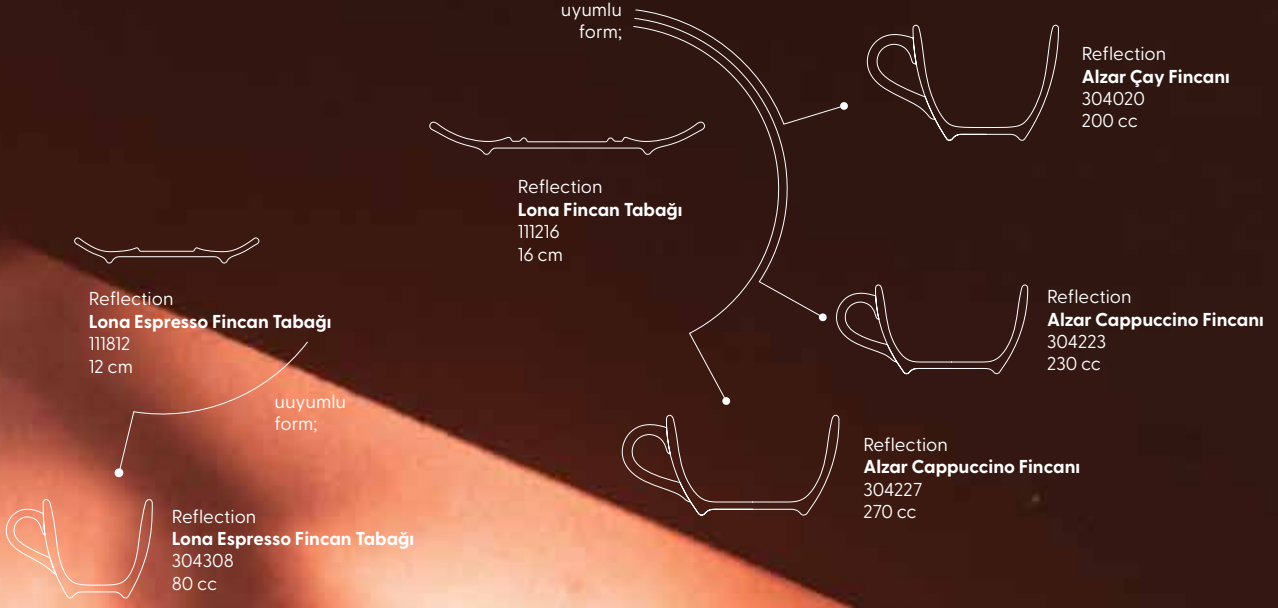

Reflection

sanat ve teknolojinin
büyüleyici birleşimi.

new

89

Yansımaların Dansı

Tabak ve kahve fincanı arasındaki tasarımın kesintisiz dansına tanık olun. Tabaktaki desenin fincanın yüzeyiyle buluşması; titiz işçiliğin ve detaylara verilen önemin bir yansımasıdır. Uyumlu birleşim, kahve deneyiminizin zarafetini artırır ve günlük ritüelinize sofistike bir dokunuş katar.