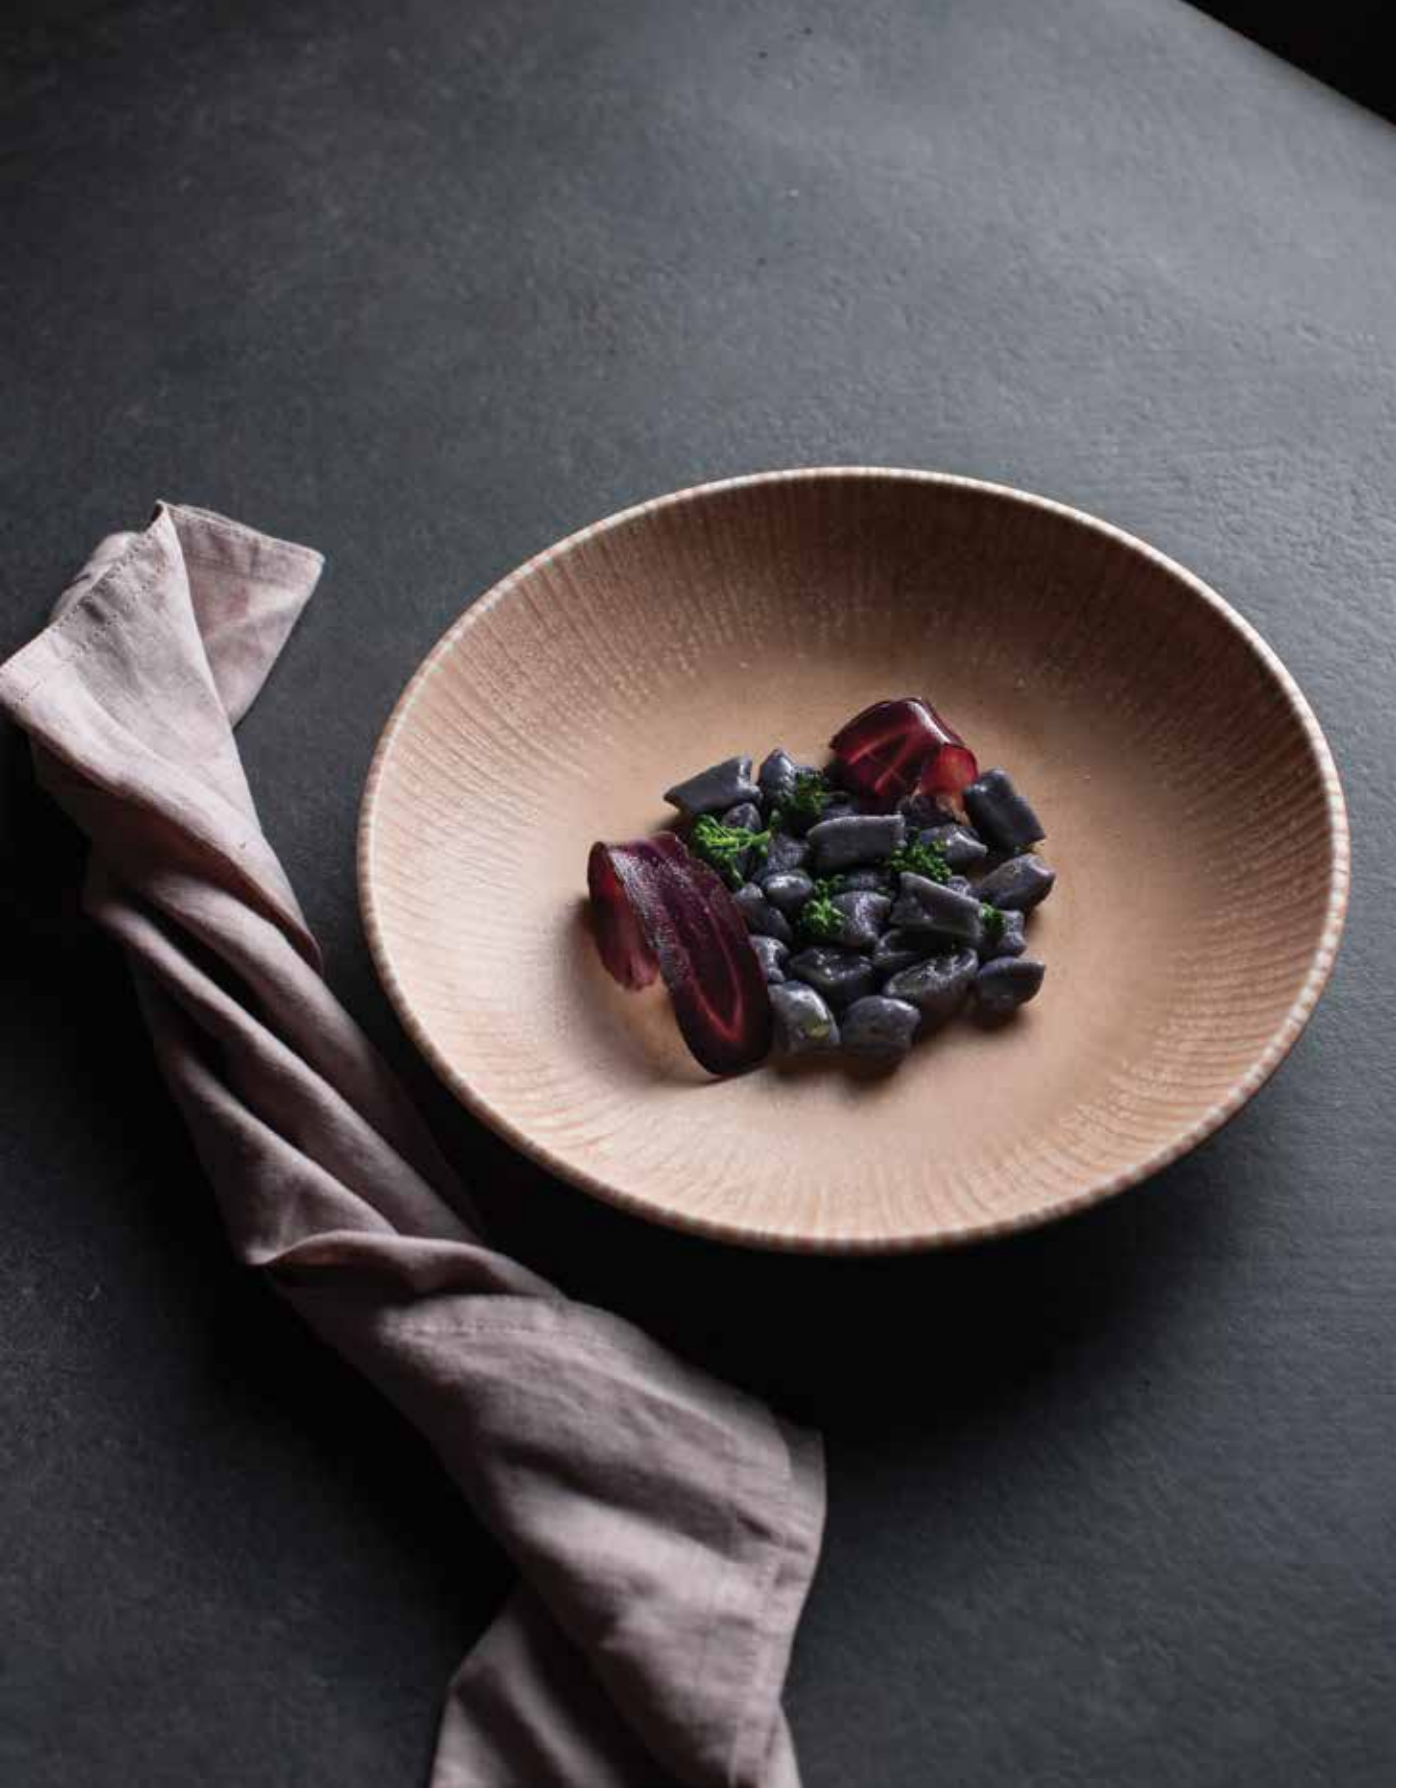

ADEL

Adel, zamanın ötesindeki tasarımı ve etkileyici somon rengi ile dikkat çekiyor. Lezzetli sunumlarınıza sıcak ve samimi bir renk katarak, işletmenizin ambiyansını büyüleyici hale getiriyor.

Tarzının yanı sıra fonksiyonel özellikleriyle de öne çıkan Adel, günlük kullanıma uygun, çizilme ve lekelerle karşı dirençli yapısı ile konuklarınızı mükemmel bir atmosferde ağırlamanızı sağlıyor. Ayrıca Adel koleksiyonunu, antrasit rengi ile öne çıkan Reckless koleksiyonuyla eşleştirebilir, zevkinize göre şık sunumlar oluşturabilirsiniz.